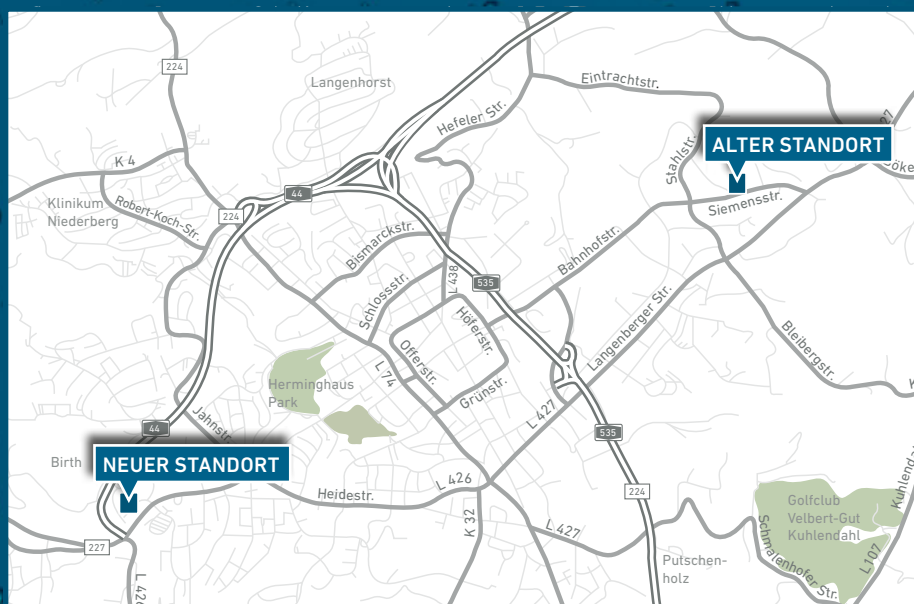

A44, Abfahrt Heiligenhaus, 3 x links.

Niederlassung Velbert

Hebbelstraße 10 | 42549 Velbert
Fon 02051 2855-0
Fax 02051 2855-55
Mail velbert@bechemco.de
Web www.bechemco.de

Telefonverkauf

Montag bis Donnerstags, 7.00 - 16.45 Uhr,
Freitag, 7.00 - 15.00 Uhr

SB-Lager

Montag bis Donnerstag, 7.00 - 16.45 Uhr,
Freitag, 7.00 - 15.00 Uhr, Samstag, 9.00 - 13.00 Uhr

Ausstellung

Montag bis Freitag, 8.00 - 18.00 Uhr,
Samstag, 9.00 - 13.00 Uhr